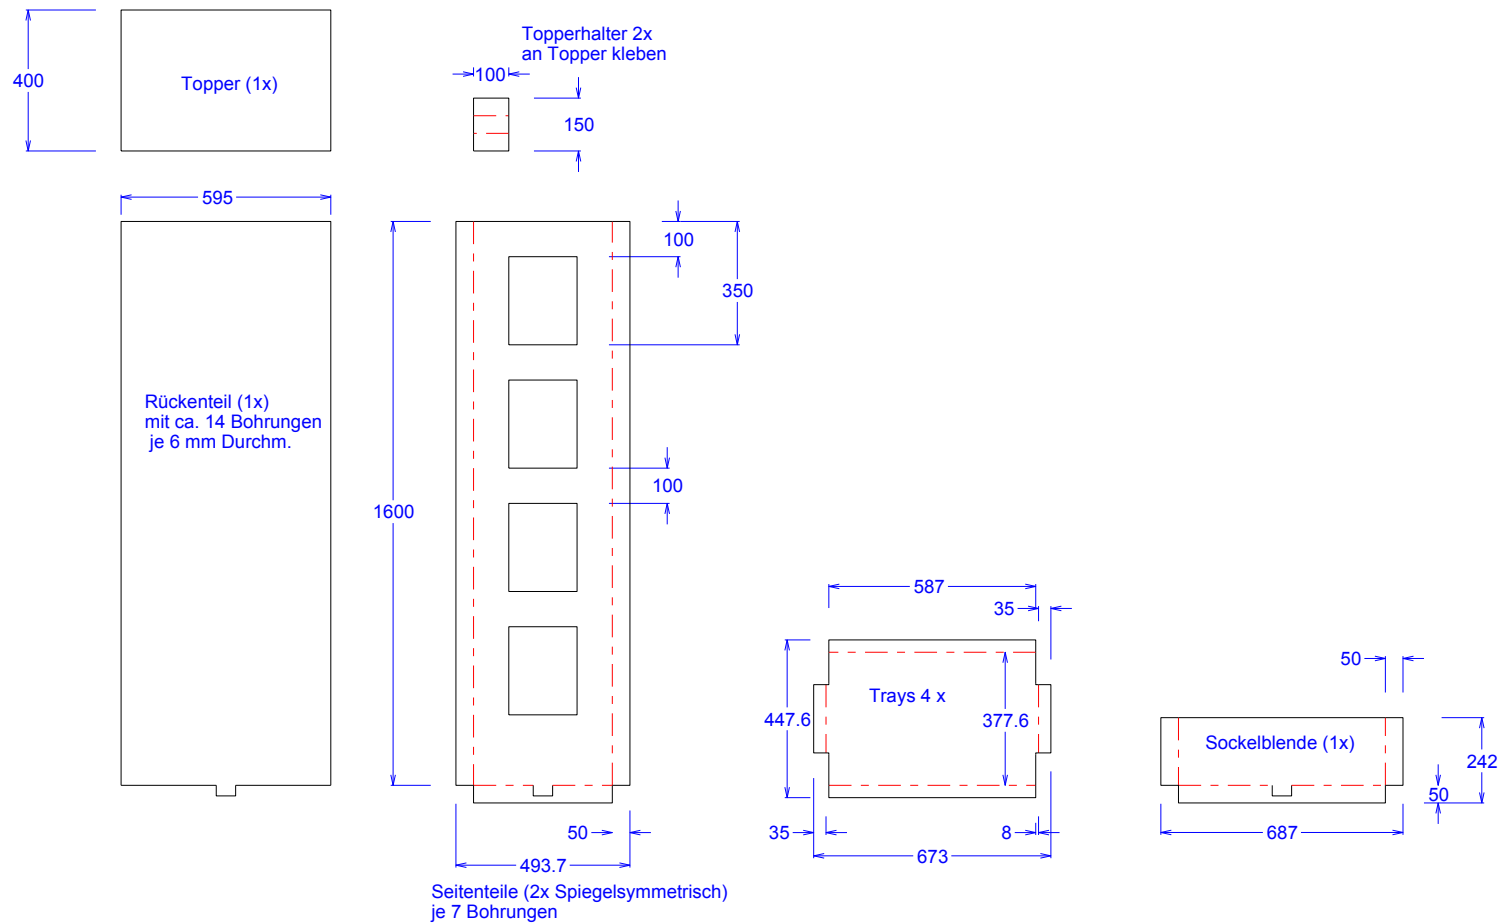

Dateiname/Rev: **110191\_VIERTEL-PALETTEN-REGALDISPLAY\_PS\_MONTAGE.ARD**

Beschreibung: **Palettenregaldisplay für 4tel-Paletten, aus Polystyrol**

Material: **Polystyrol 4mm / Polystyrol 4mm**

Kunde:

LxBxH: **595 x 395 x 1600 mm**

Verkäufer: **Henning Stahlberg**

Linienlängen:

Designer: **Henning Stahlberg**

Schnitt	Rillung
19106.2	6216.1

Datum: **2013-04-30**

0

Dieser Report zeigt die Außenseite des Designs.