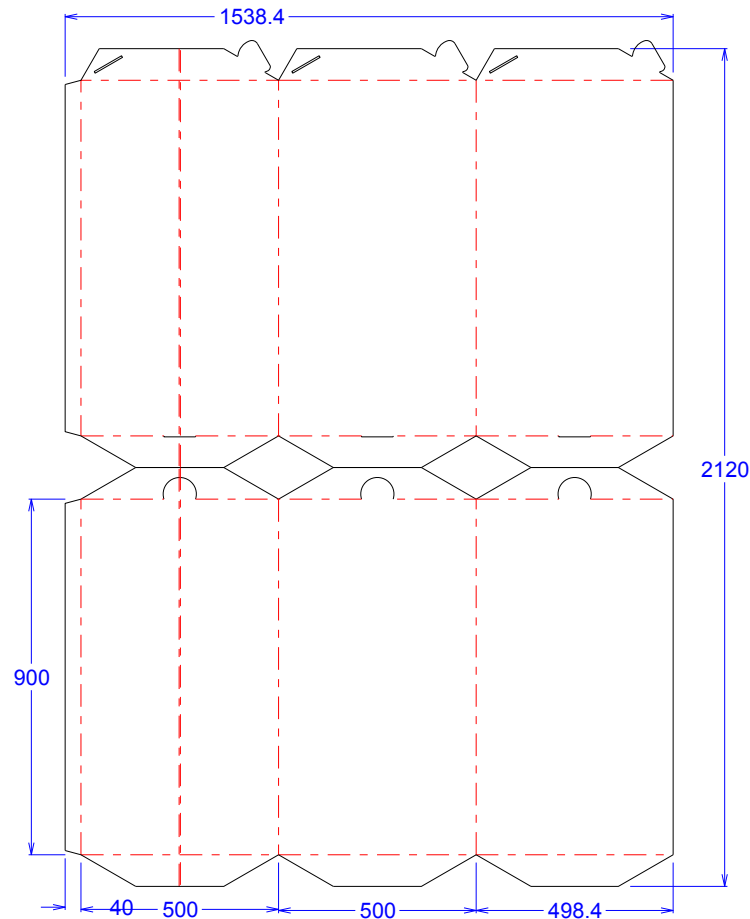

Dateiname/Rev: **121101_DREIECKSAEULE_2-TEILIG_500X1800.ARD**

0

Beschreibung:

Material: **4014-185 / E-Welle 1.02 einseitig kaschiert mit Kraftliner 185 g/qm**

Kunde:

LxBxH: **500 x 500 x 1800 mm**

Verkäufer: **Henning Stahlberg**

Linienlängen:

Designer: **Henning Stahlberg**

Schnitt	Rillung
11791.83	15153.6

Datum: **2013-04-16**

Dieser Report zeigt die Außenseite des Designs.