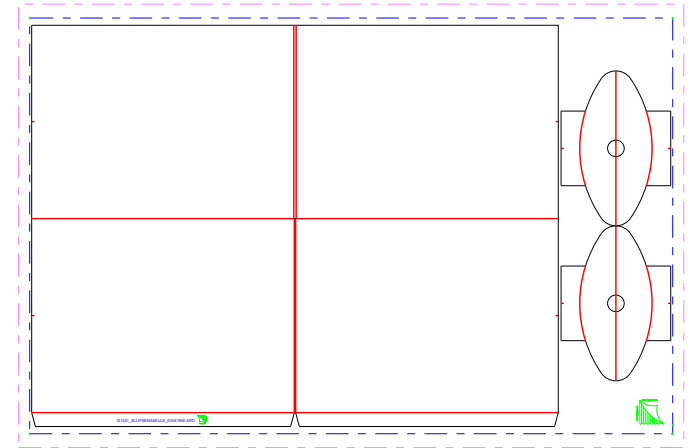

**Strate Druck**

Strate Druck GmbH & Co. KG  
Im Seelenkamp 28  
D-32791 Lage  
fon +49(0) 5232-97985-10  
fax +49(0) 5232-68655

Dateiname/Rev: **121201\_ELLIPSENSAEULE\_630X1900.MFG**

Beschreibung:

**4015-185 / F-Welle 1.02 einseitig kaschiert mit Kraftliner 185**

Kunde:

Material: **g/qm**

Verkäufer: **Henning Stahlberg**

LxBxH:

Designer: **Henning Stahlberg**

Linienlängen:

Datum: **2013-07-29**

	Schnitt	
Schnitt Linienstärke 0	Linienstärke 2	Rillung
2158.92	8298.55	8874.21

Dieser Report zeigt die Außenseite des Designs.