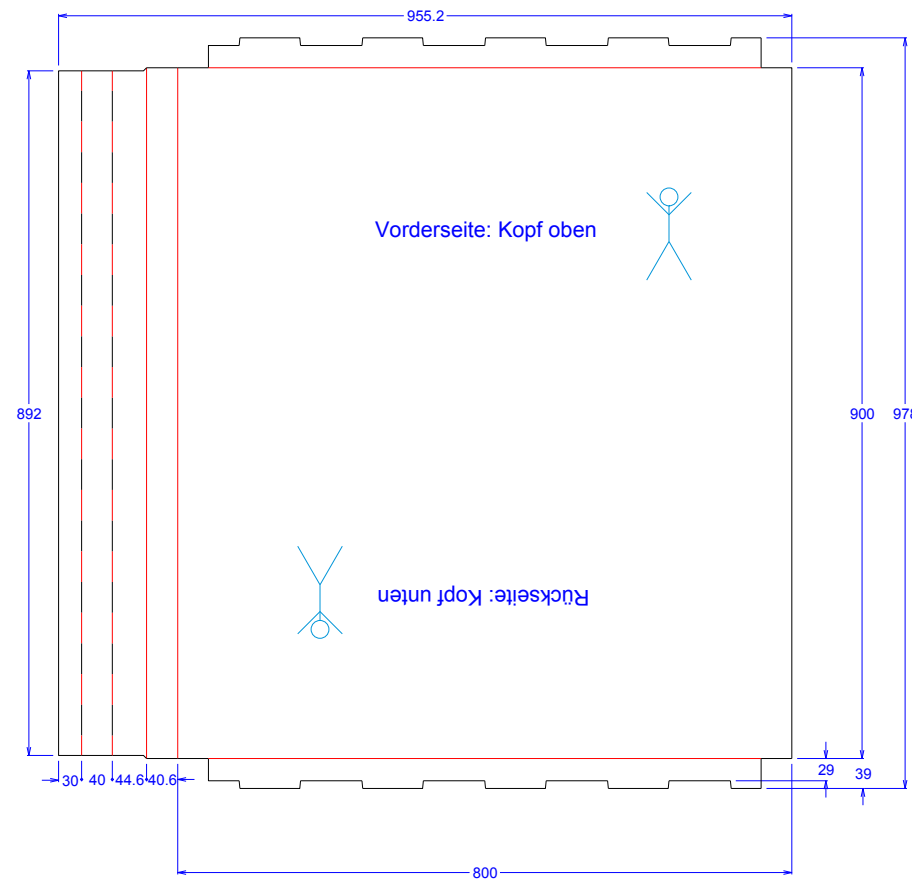

Dateiname/Rev: **121711\_Blockplakat\_800x40x1800-40er-Rohre\_MF4.ARD**

**0**

Beschreibung:

Material: **4110-400 / Chromoboard New GC1, 400g Chromokarton**

Kunde:

LxBxH: **800 x 40 x 900 mm**

Verkäufer: **Henning Stahlberg**

Linienlängen:

Designer: **Henning Stahlberg**

Schnitt	Rillung	Rill-/Schnitt 40:40
4004.65	3240	1784

Datum: **2014-10-30**

Mengenfaktor 4 (2 Teile oben, 2 Teile unten)

Dieser Report zeigt die Außenseite des Designs.