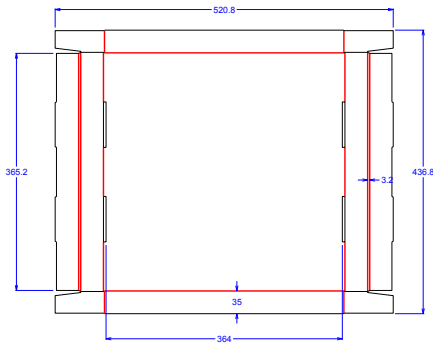

Notes1:

Notes2:

Maße: **1568.40x1124.80**

Gewicht: **450.00**

Linien: **14566.25**

Name: 122101_Standschütte-mit-Plakat_PLAKAT.ARD

Description: **Standschütte mit Plakat, Schüttentiefe ca. 250 mm**

Material: **E-Welle 1.02 einseitig kaschiert mit Kraftliner 185 g/qm** Anzahl: 1

Notes1:

Notes2:

Maße: **380.00x793.92**

Gewicht: **450.00**

Linien: **3309.18**

Name: 122101_Standschütte-mit-Plakat_EINSATZ.ARD

Description:

Material: **E-Welle 1.02 einseitig kaschiert mit Kraftliner 185 g/qm** Anzahl: 1

Notes1:

Notes2:

Maße: **520.80x436.80**

Gewicht: **450.00**

Linien: **5745.05**

Name: 122101_Standschütte-mit-Plakat_STUETZKREUZ.ARD

Description: **Standschütte mit Plakat, Schüttentiefe ca. 250 mm**

Material: **BC-Welle 2.40 einseitig braun Kraftliner** Anzahl: 2

Notes1:

Notes2:

Maße: **516.40x529.00**

Gewicht: **849.15**

Linien: **2619.8**