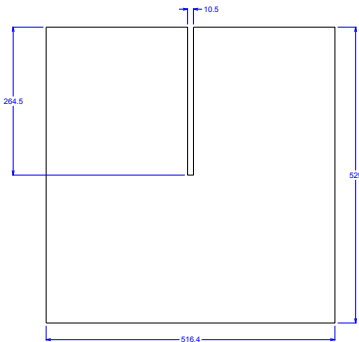

Notes1:

Notes2:

Maße: **1568.40x1124.80**

Gewicht: **450.00**

Linien: **14566.25**

Name: 122101_Standschütte-mit-Plakat_PLAKAT.ARD

Description: **Standschütte mit Plakat, Schüttentiefe ca. 250 mm**

Material: **E-Welle 1.02 einseitig kaschiert mit Kraftliner 185 g/qm** Anzahl: 1

Notes1:

Notes2:

Maße: **380.00x793.92**

Gewicht: **450.00**

Linien: **3309.18**

Name: 122101_Standschütte-mit-Plakat_EINSATZ.ARD

Description:

Material: **E-Welle 1.02 einseitig kaschiert mit Kraftliner 185 g/qm** Anzahl: 1

Notes1:

Notes2:

Maße: **520.80x436.80**

Gewicht: **450.00**

Linien: **5745.05**

Name: 122101_Standschütte-mit-Plakat_STUETZKREUZ.ARD

Description: **Standschütte mit Plakat, Schüttentiefe ca. 250 mm**

Material: **BC-Welle 2.40 einseitig braun Kraftliner** Anzahl: 2

Notes1:

Notes2:

Maße: **516.40x529.00**

Gewicht: **849.15**

Linien: **2619.8**