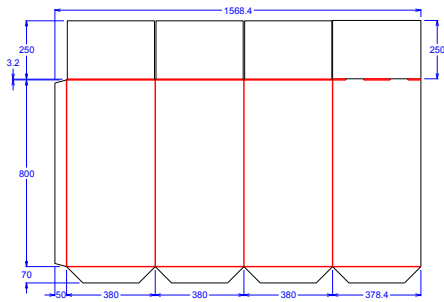

Verkauf: **Henning Stahlberg**

Standschütte mit Plakat, Stützgefache und Einsatz

Name: 122101_Standschütte-mit-Plakat_KORPUS.ARD

Description: **Standschütte mit Plakat, Schüttentiefe ca. 250 mm**

Material: **E-Welle 1.02 einseitig kaschiert mit Kraftliner 185 g/qm** Anzahl: 1

Notes1:

Notes2:

Maße: **1568.40x1124.80**

Gewicht: **450.00**

Linien: **14566.25**

Name: 122101_Standschütte-mit-Plakat_PLAKAT.ARD

Description: **Standschütte mit Plakat, Schüttentiefe ca. 250 mm**

Material: **E-Welle 1.02 einseitig kaschiert mit Kraftliner 185 g/qm** Anzahl: 1

Notes1:

Notes2:

Maße: **380.00x793.92**

Gewicht: **450.00**

Linien: **3309.18**

Name: 122101_Standschütte-mit-Plakat_EINSATZ.ARD

Description:

Material: **E-Welle 1.02 einseitig kaschiert mit Kraftliner 185 g/qm** Anzahl: 1

Notes1:

Notes2:

Maße: **516.40x529.00**

Gewicht: **849.15**

Linien: **2619.8**