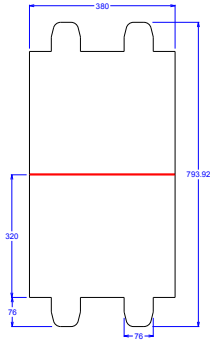

Notes1:

Notes2:

Maße: **1568.40x1124.80**

Gewicht: **450.00**

Linien: **14566.25**

Name: 122101_Standschütte-mit-Plakat_PLAKAT.ARD

Description: **Standschütte mit Plakat, Schüttentiefe ca. 250 mm**

Material: **E-Welle 1.02 einseitig kaschiert mit Kraftliner 185 g/qm** Anzahl: 1

Notes1:

Notes2:

Maße: **380.00x793.92**

Gewicht: **450.00**

Linien: **3309.18**

Name: 122101_Standschütte-mit-Plakat_EINSATZ.ARD

Description:

Material: **E-Welle 1.02 einseitig kaschiert mit Kraftliner 185 g/qm** Anzahl: 1

Notes1:

Notes2:

Maße: **520.80x436.80**

Gewicht: **450.00**

Linien: **5745.05**

Name: 122101_Standschütte-mit-Plakat_STUETZKREUZ.ARD

Description: **Standschütte mit Plakat, Schüttentiefe ca. 250 mm**

Material: **BC-Welle 2.40 einseitig braun Kraftliner** Anzahl: 2

Notes1:

Notes2:

Maße: **516.40x529.00**

Gewicht: **849.15**

Linien: **2619.8**