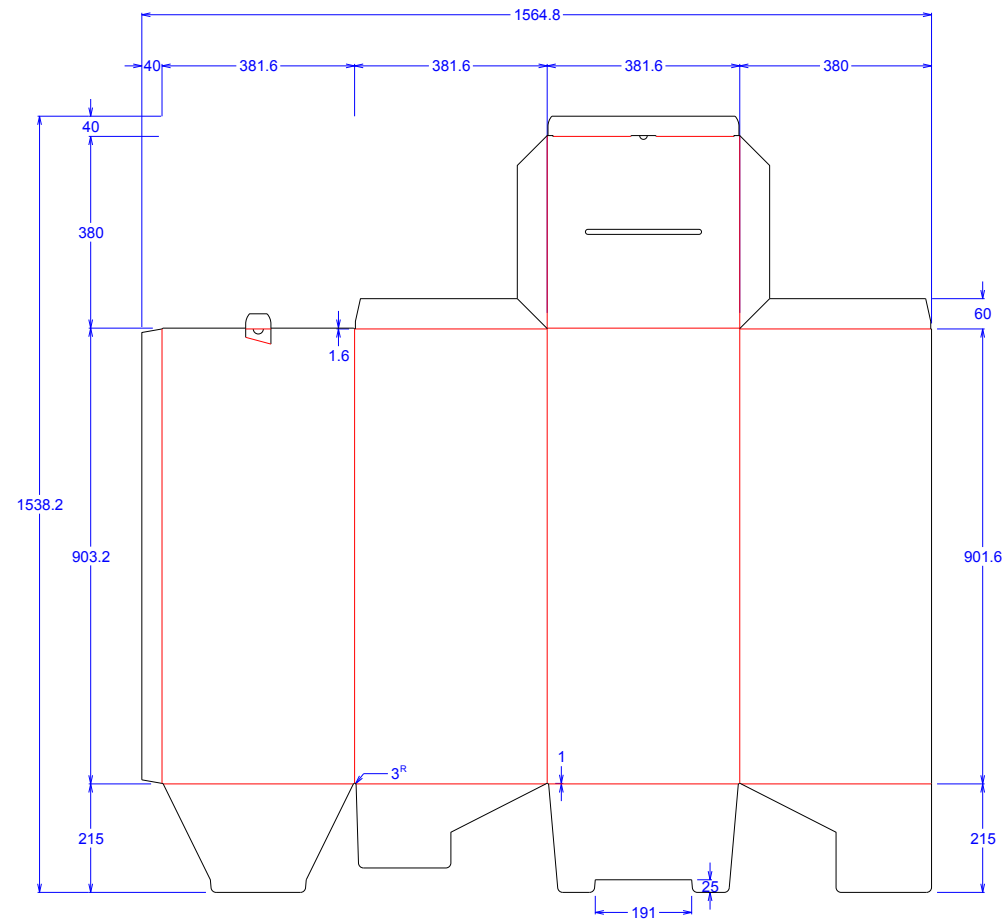

Dateiname/Rev: **125112 Bodeneinwurfbox ohne Spender_900er.ARD**

0

Beschreibung:

Material: **4014-185 / E-Welle 1.02 einseitig kaschiert mit Kraftliner 185 g/qm**

Kunde:

LxBxH: **380 x 380 x 900 mm**

Verkäufer: **Henning Stahlberg**

Linienlängen:

Designer: **Henning Stahlberg**

Schnitt	Schnitt	Rillung
Schnitt Linienstärke 1	Schnitt Linienstärke 2	
961.72	6869.25	7424.02

Datum: **2014-11-06**

Dieser Report zeigt die Außenseite des Designs.