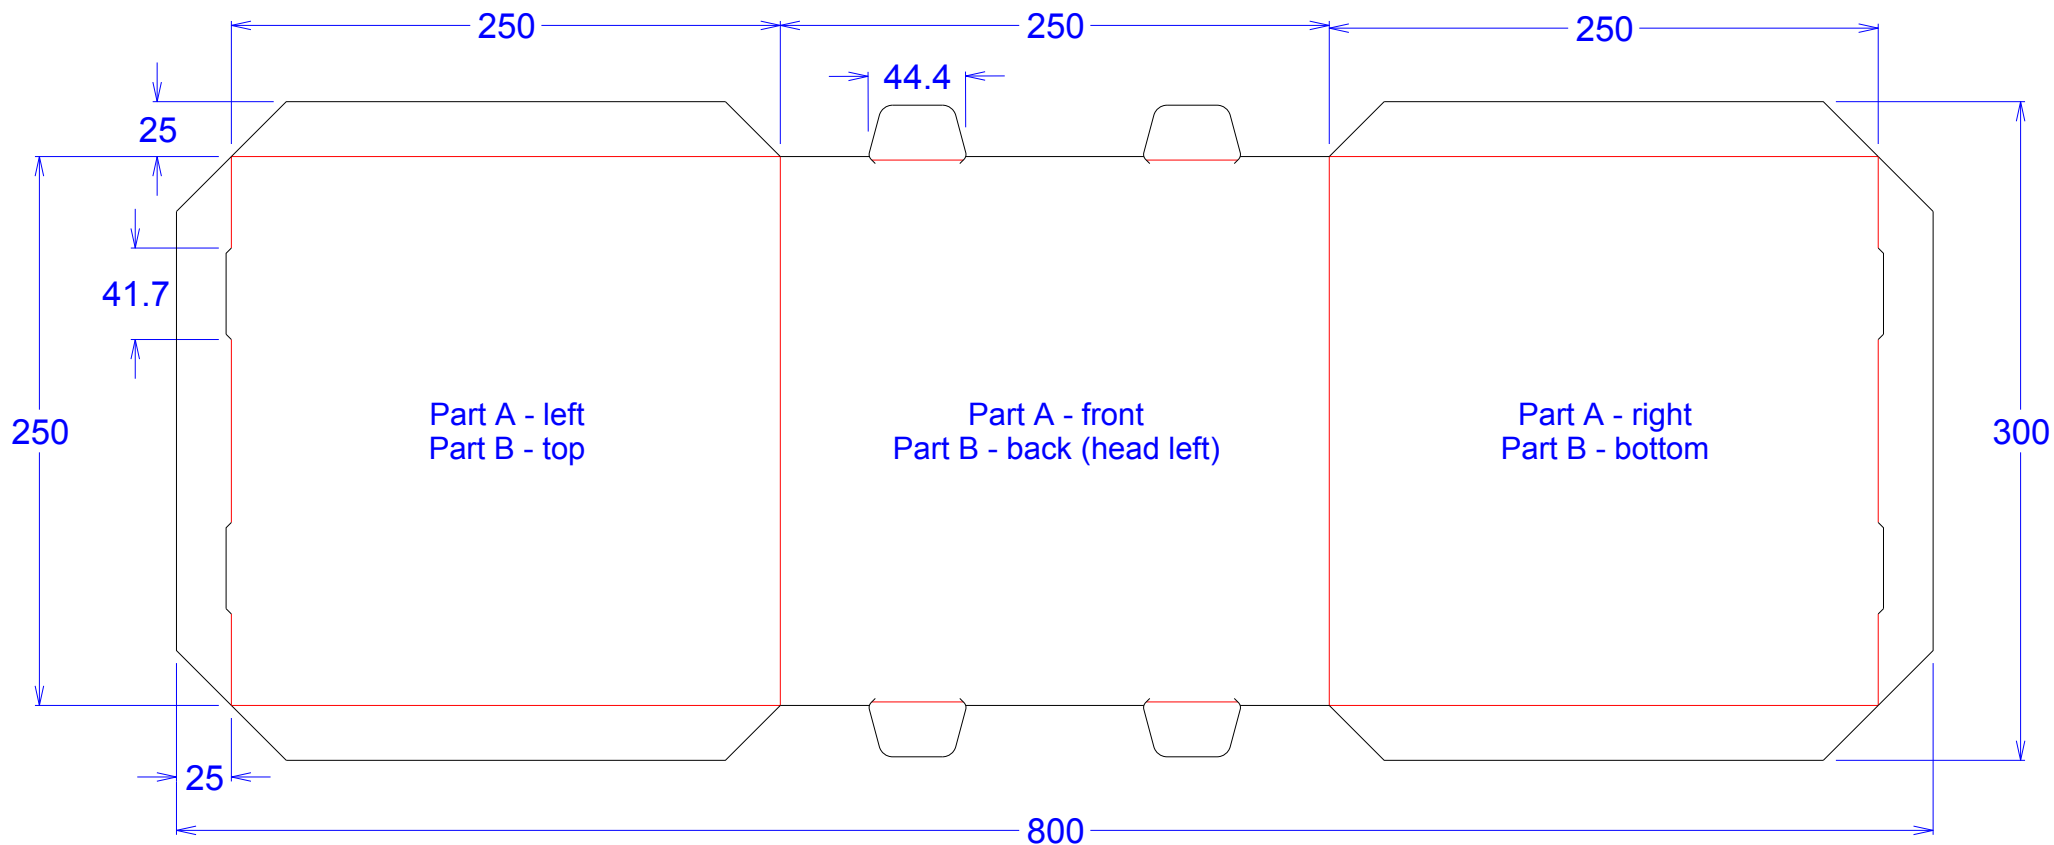

Strate Druck

Strate Druck GmbH & Co. KG
Im Seelenkamp 28
D-32791 Lage
fon +49(0) 5232-97985-10
fax +49(0) 5232-68655

0

Dateiname/Rev: **131400_Dekowuerfel-250.ARD**

Beschreibung: **2 Teile für 1 Würfel**

Kunde:

Material: **4014-185 / E-Welle 1.02 einseitig kaschiert mit Kraftliner 185 g/qm**

Verkäufer: **Henning Stahlberg**

LxBxH: **250 x 250 x 250 mm**

Designer: **Henning Stahlberg**

Linienlängen:

Datum: **2014-10-27**

Schnitt	Rillung
2468.82	2000

2 parts for 1 cube

Dieser Report zeigt die Außenseite des Designs.