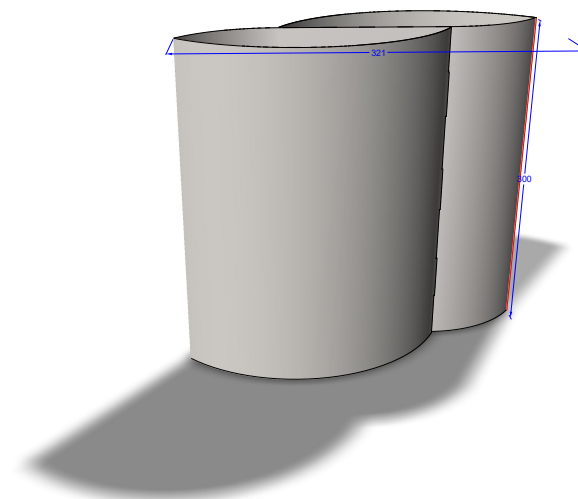

Strate Druck

Strate Druck GmbH & Co. KG
Im Seelenkamp 28
D-32791 Lage
fon +49(0) 5232-97985-10
fax +49(0) 5232-68655

Dateiname/Rev: **131701_Doppelellipse.ARD**

Beschreibung:

Kunde:

Verkäufer: **Henning Stahlberg**

Designer: **Henning Stahlberg**

Datum: **2017-05-04**

Material: **4115-410-2 / Phenolux GZ-Karton, beidseitig**

LxBxH: **350 x 0 x 300 mm**

Linienlängen:

Schnitt	Rillung
2923.04	600

0

Dieser Report zeigt die Außenseite des Designs.