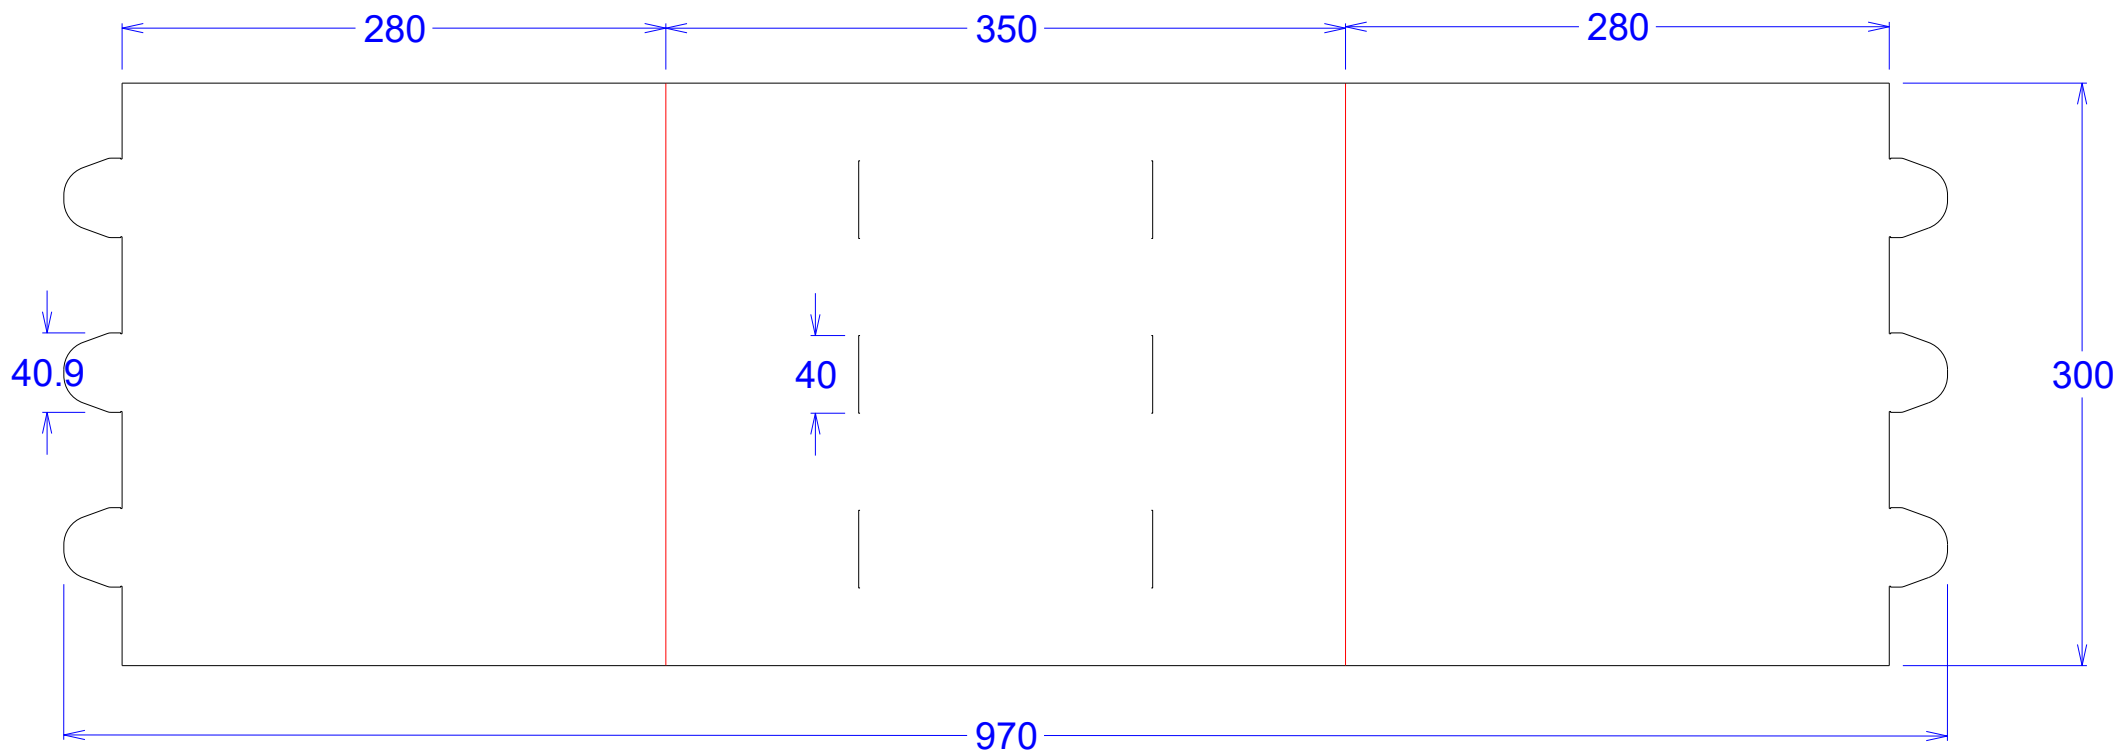

Designer: **Henning Stahlberg**

Datum: **2017-05-04**

Material: **4115-410-2 / Phenolux GZ-Karton, beidseitig**

LxBxH: **350 x 0 x 300 mm**

Linienlängen:

Schnitt	Rillung
2923.04	600

0

Dieser Report zeigt die Außenseite des Designs.