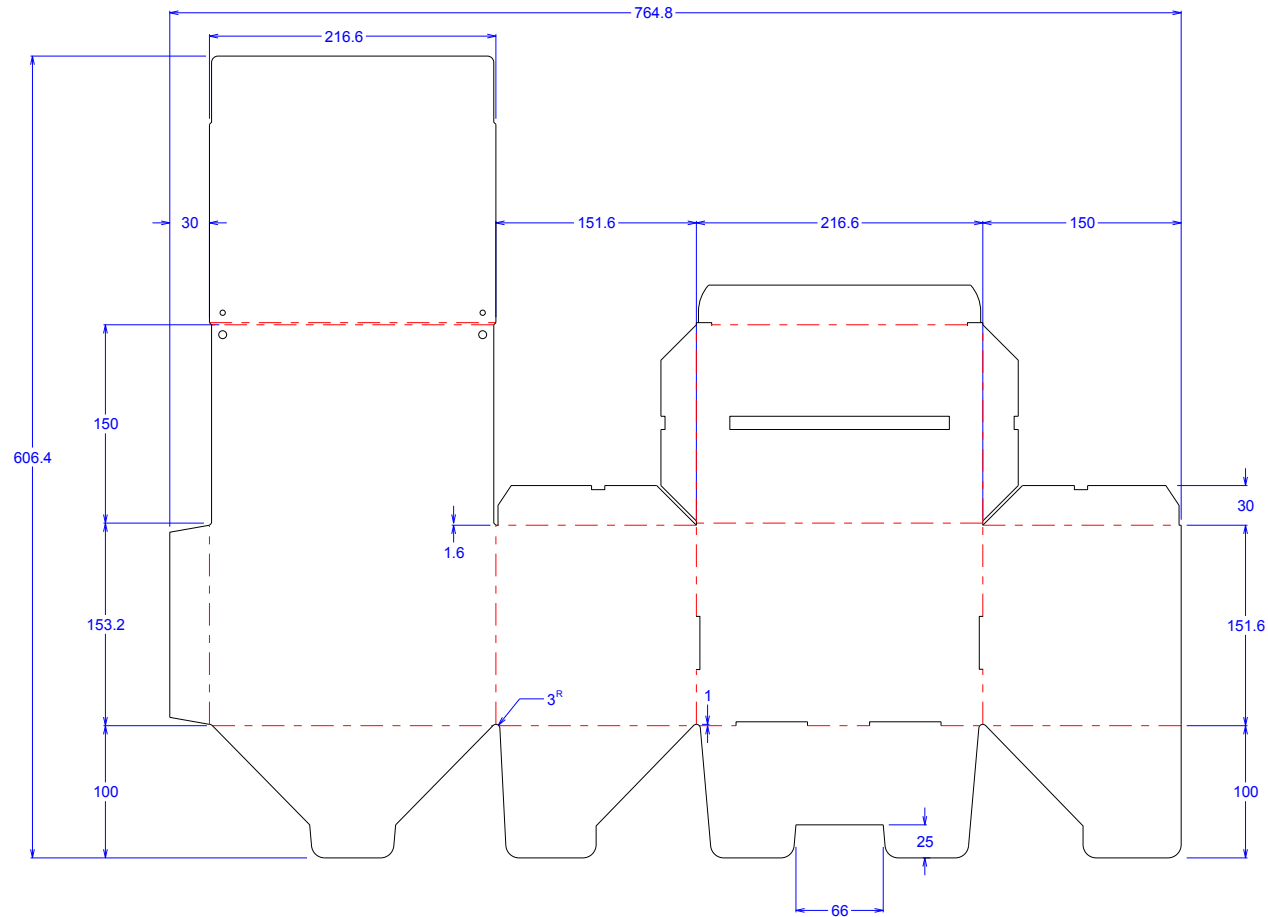

Dateiname/Rev: **133001_LOSBOX_215X150X150.ARD**

Beschreibung:

Kunde:

Verkäufer: **Henning Stahlberg**

Designer: **Henning Stahlberg**

Datum: **2013-05-21**

Material: **4014-185 / E-Welle 1.02 einseitig kaschiert mit Kraftliner 185 g/qm**

LxBxH: **215 x 150 x 150 mm**

Linienlängen:

Schnitt	Schnitt	Schnitt	Rillung
Linienstärke 0	Linienstärke 1	Linienstärke 2	
211.72	378.62	3689.74	2567.88

0

Dieser Report zeigt die Außenseite des Designs.