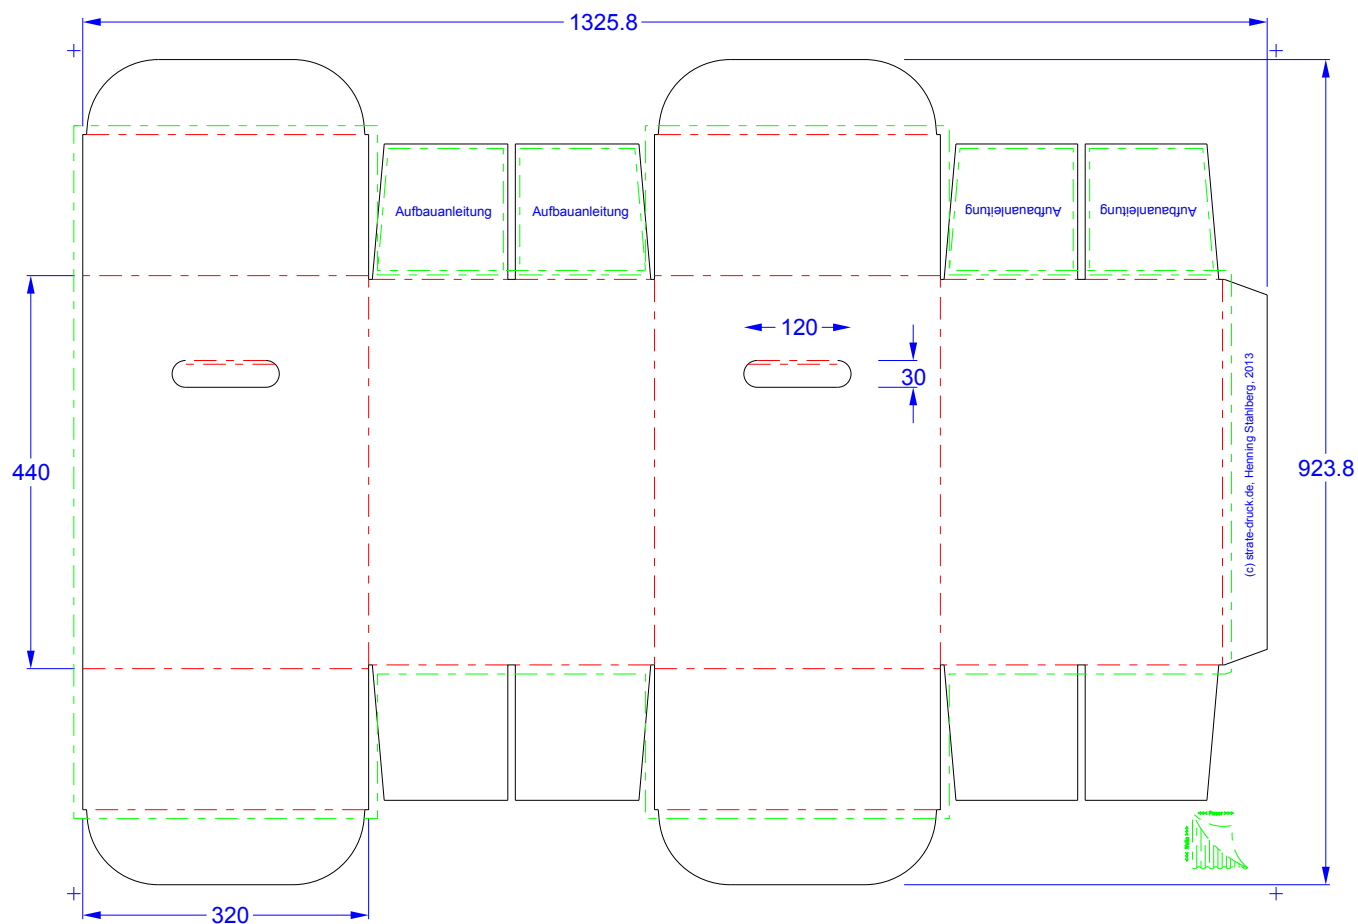

Dateiname/Rev: **150401_SITZHOCKER-CUBUS_320X440.ARD**

0

Beschreibung:

Material: **4017-185 / EB-Doppelwelle einseitig kaschiert mit Kraftliner 185 g/qm**

Kunde:

LxBxH: **320 x 320 x 440 mm**

Verkäufer: **Henning Stahlberg**

Linienlängen:

Designer: **Henning Stahlberg**

Datum: **2013-04-12**

	Schnitt			
Schnitt	Linienstärke 2	Rillung	Linienstärke 0	Rillung
Linienstärke 0	Linienstärke 2	Linienstärke 0	Linienstärke 2	Linienstärke 2
184.25	7684.43	200.82	5658.02	

Dieser Report zeigt die Außenseite des Designs.